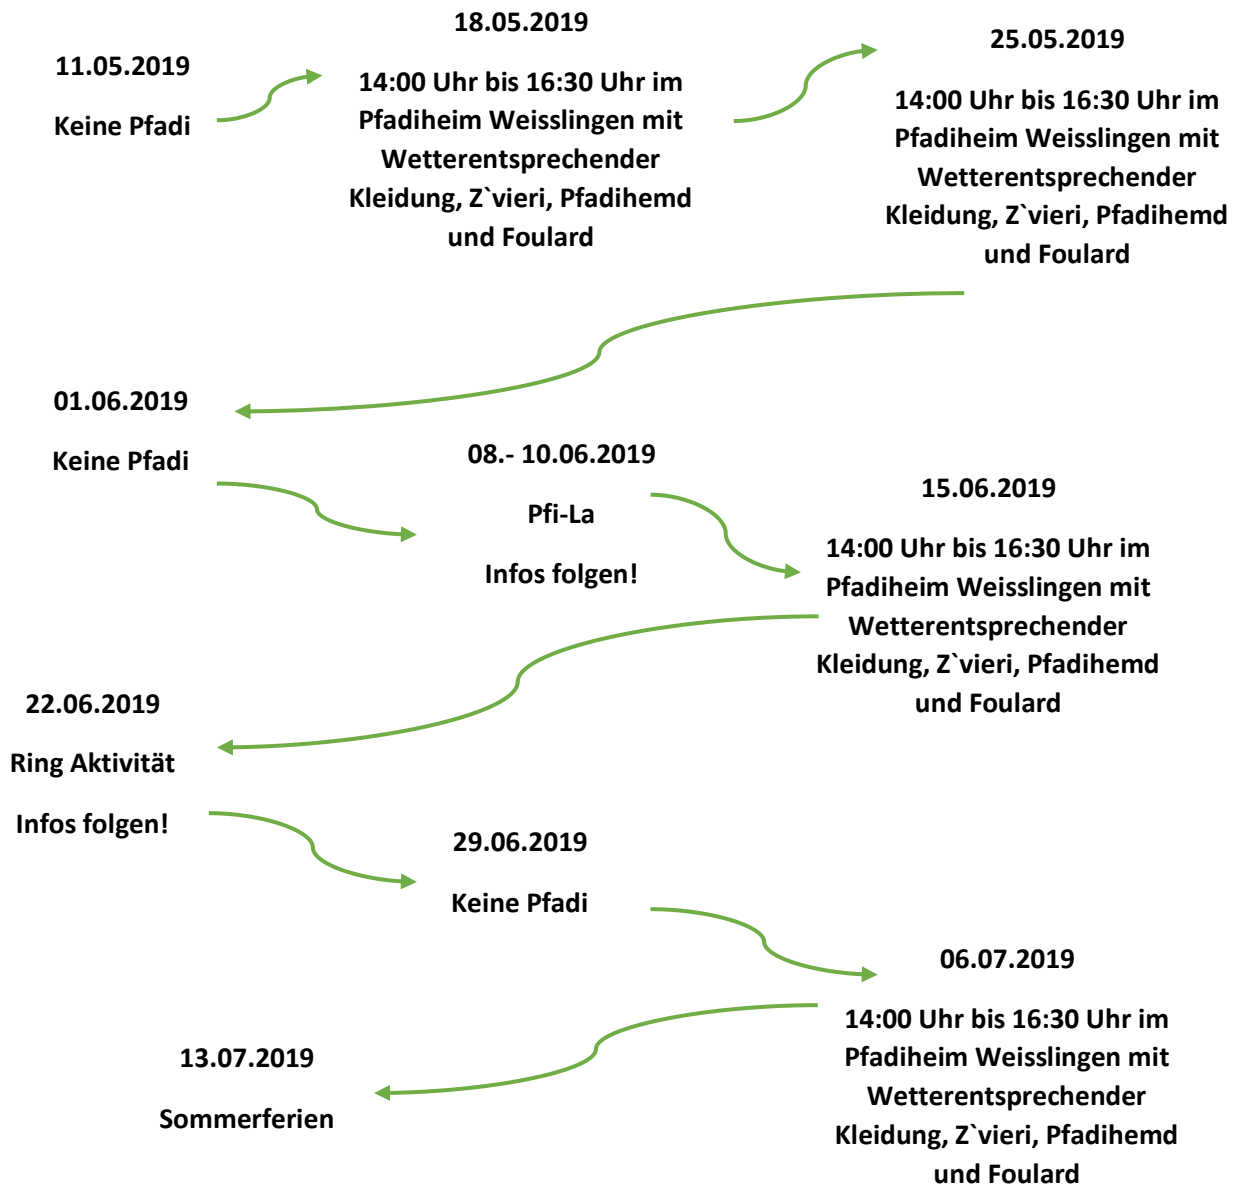

Pfadiplan bis zu den Sommerferien 2019

Bei Fragen, Unklarheiten oder Abmeldungen
(bis Spätestens Donnerstag) bitte bei Lano
melden unter...

wolfsstufe@pfadidiviko.ch

oder

076 412 42 62